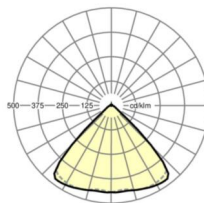

параметры

номер заказа	19417004220
код EAN	4020863401949
номер таможенного тарифа	94051190
Знак прохождения контроля	IP 64, класс защиты I, ENEC10 VDE, F, D, HACCP DIN10500/Food/IFS-пригодность для применения/BRC, Indoor, CE
Степень ударопрочности IK	IK03 (-20°C bis 30°C)
Температура окружающей среды	ta -20°C в 30°C
Гарантийный срок	5 лет
Государственные программы поддержки	BEG - государственные субсидии для энергосберегающих зданий (действительна только для Германии)

электротехника

Балласт	Электронный драйвер Multilumen, 16-шага (1 штука)
Мощность системы	53W-30W
сетевое напряжение	230V/50Hz
автоматический предохранитель (пусковой ток)	18 штук/B10, 30 штук/B16, 31 штук/C10, 51 штук/C16
класс энергосбережения/Источник света	D

DEEP-LINK

<https://www.regiolux.de/ru/article/19417004220>