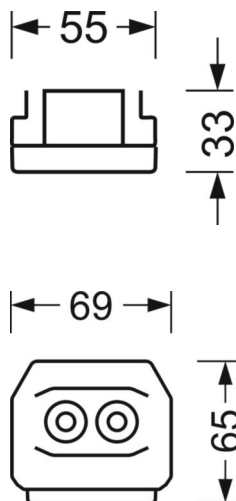

прибородержатель переменный IP 64 - Individual.Lens.Optic - прямой широконаправленный свет - без видимых стыков

Ламподержатель из оцинкованного стального профиля; слой цинка в сочетании с лаком на полиэфирной смоле хорошо защищает от коррозии; крепление без инструментов, с помощью встроенных нажимных затворов, защита от кражи. Встроенные пластиковые торцы с уплотнительными краями и одно замкнутое уплотнение вокруг, для несущей шины классов защиты до IP64. В несущей трековой шине позиционируется по-разному. Цвет корпуса белый стандартный для электротехники RAL 9016; Прямой широко направленный свет, распространяющийся через линзу «Individual.Lens.Optic» из пластика ПММА. Оптика отдельных линз с прозрачным уплотнением делает сборку и установку предельно удобными, а плоскость легко чистится. Тройные ряды из отдельных линз и лампо-/прибородержатели, идеально согласованные между собой, обеспечивают цельный вид без стыков и неравномерностей. Подключение к электросети через присоединительный провод длиной 1 м для свободного позиционирования прибородержателя в световой полосе и 3-полюсную втычную деталь для быстрой сборки со свободным выбором фаз. Ламподержатель настраивается пошаговым образом через драйвер «Multilumen» (заводская настройка: макс. Число люмен). Сменные блоки, позволяющие легко модернизировать освещение, существенно продлевают срок службы всей осветительной установки.

параметры